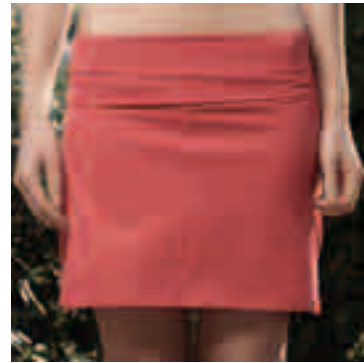

# SUNSET

S M L

180 GR 95% ALGODÓN, 5% LYCRA

01  
BLANCO

02  
NEGRO

11  
ROJO

13  
ROSA

35  
TURQUESA

# ACTIVE

S M L

180 GR 95% ALGODÓN, 5% LYCRA

01  
BLANCO

02  
NEGRO