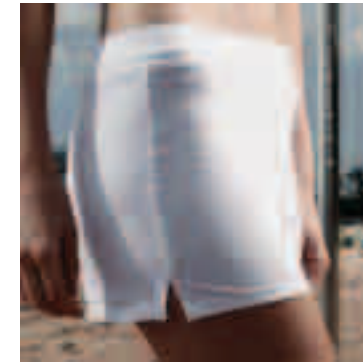

# SUNSET

S M L

180 GR 95% ALGODÓN, 5% LYCRA

01  
BLANCO

02  
NEGRO

11  
ROJO

13  
ROSA

35  
TURQUESA

# ACTIVE

S M L

180 GR 95% ALGODÓN, 5% LYCRA

01  
BLANCO

02  
NEGRO