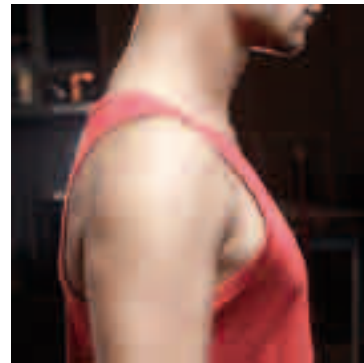

STREET

M L XL

165 GR 100% ALGODÓN PUNTO LISO

01 BLANCO

02 NEGRO

11 ROJO

61 CAMUFLAJE

ASPRO

M L XL

165 GR 100% ALGODÓN PUNTO LISO

02/01 NEGRO/BLANCO

11/01 ROJO/BLANCO

41/16 CHOCOLATE/NARANJA OSCURO