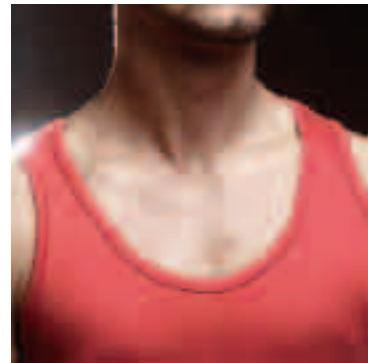

STREET

M L XL

165 GR 100% ALGODÓN PUNTO LISO

01 BLANCO

02 NEGRO

11 ROJO

61 CAMUFLAJE

ASPRO

M L XL

165 GR 100% ALGODÓN PUNTO LISO

02/01 NEGRO/BLANCO

11/01 ROJO/BLANCO

41/16 CHOCOLATE/NARANJA OSCURO