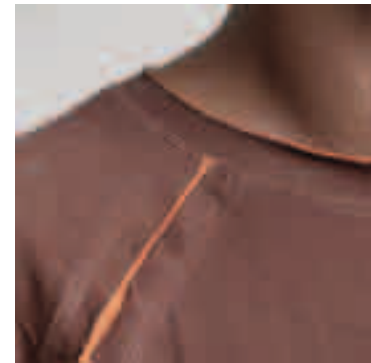

STREET

M L XL

165 GR 100% ALGODÓN PUNTO LISO

01 BLANCO

02 NEGRO

11 ROJO

61 CAMUFLAJE

ASPRO

M L XL

165 GR 100% ALGODÓN PUNTO LISO

02/01 NEGRO/BLANCO

11/01 ROJO/BLANCO

41/16 CHOCOLATE/NARANJA OSCURO