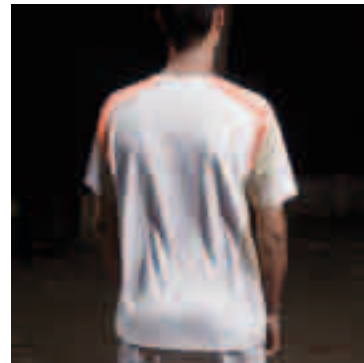

SHOCK

S M L XL XXL

165 GR 100% POLYESTER

01/10-20
BLANCO/
NARANJA-BEIGE

02/01-03
NEGRO/
BLANCO-GRIS

51/11-01
GRIS OSCURO/
ROJO-BLANCO

ASH

S M L XL

165 GR 100% POLYESTER

01
BLANCO

02
NEGRO