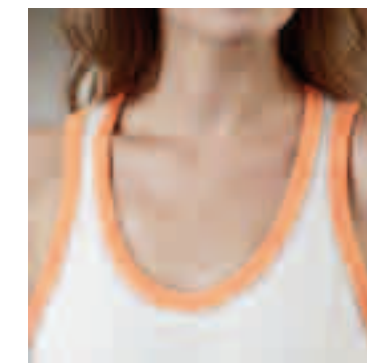

SHINE

S M L XL*

220 GR 100% ALGODÓN CANALÉ *SÓLO EN BLANCO, NEGRO

01 BLANCO

02 NEGRO

32 LILA

QUEEN

S M L XL*

165 GR 100% ALGODÓN PUNTO LISO *SÓLO EN BLANCO/NEGRO, BLANCO/ROJO

01 BLANCO

02 NEGRO

01/02 BLANCO/NEGRO

01/11 BLANCO/ROJO

01/10 BLANCO/NARANJA

01/13 BLANCO/ROSA