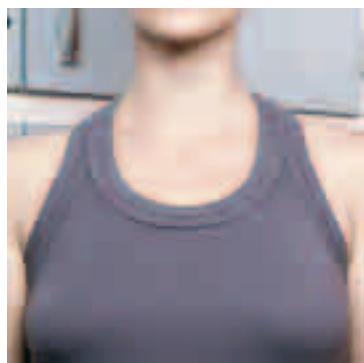

SHINE

S M L XL*

220 GR 100% ALGODÓN CANALÉ *SÓLO EN BLANCO, NEGRO

01 BLANCO

02 NEGRO

32 LILA

QUEEN

S M L XL*

165 GR 100% ALGODÓN PUNTO LISO *SÓLO EN BLANCO/NEGRO, BLANCO/ROJO

01 BLANCO

02 NEGRO

01/02 BLANCO/NEGRO

01/11 BLANCO/ROJO

01/10 BLANCO/NARANJA

01/13 BLANCO/ROSA