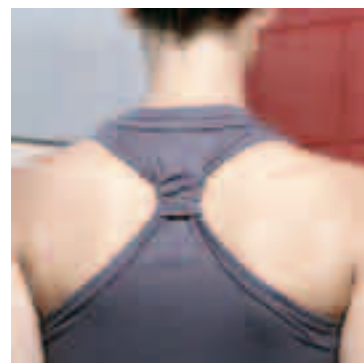

SHINE

S M L XL*

220 GR 100% ALGODÓN CANALÉ *SÓLO EN BLANCO, NEGRO

01 BLANCO

02 NEGRO

32 LILA

QUEEN

S M L XL*

165 GR 100% ALGODÓN PUNTO LISO *SÓLO EN BLANCO/NEGRO, BLANCO/ROJO

01 BLANCO

02 NEGRO

01/02 BLANCO/NEGRO

01/11 BLANCO/ROJO

01/10 BLANCO/NARANJA

01/13 BLANCO/ROSA