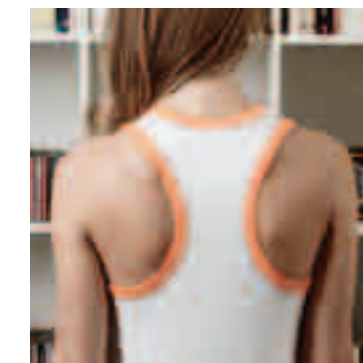

SHINE

S M L XL*

220 GR 100% ALGODÓN CANALÉ *SÓLO EN BLANCO, NEGRO

01 BLANCO

02 NEGRO

32 LILA

QUEEN

S M L XL*

165 GR 100% ALGODÓN PUNTO LISO *SÓLO EN BLANCO/NEGRO, BLANCO/ROJO

01 BLANCO

02 NEGRO

01/02 BLANCO/NEGRO

01/11 BLANCO/ROJO

01/10 BLANCO/NARANJA

01/13 BLANCO/ROSA