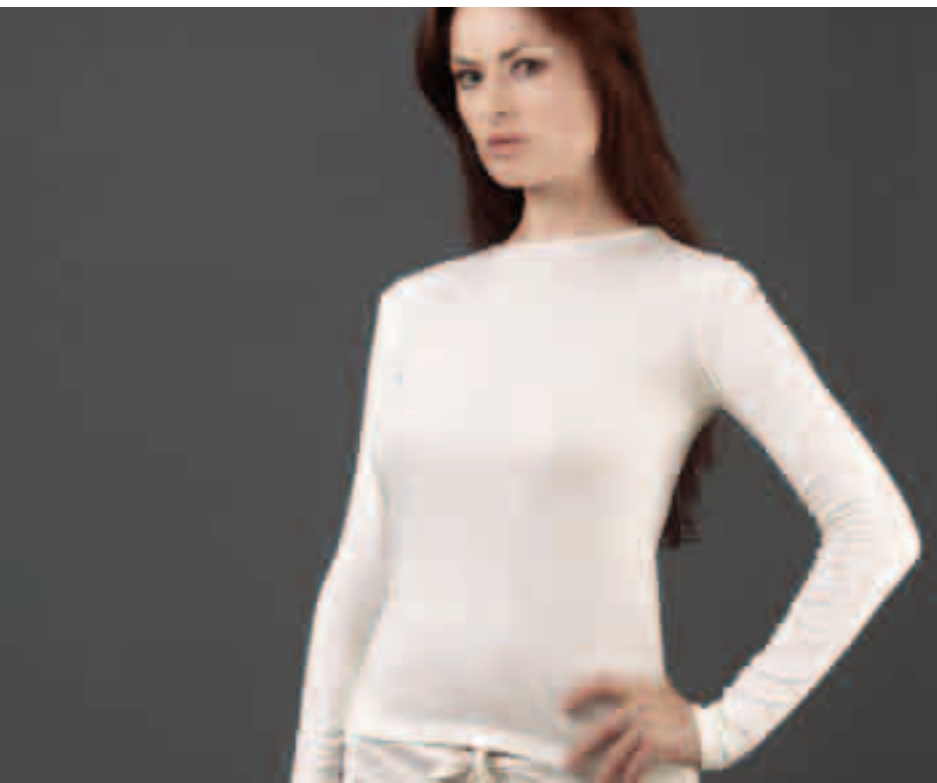

NATH NATURA NATH 2011

RELAX S M L

155 GR 100% ALGODÓN ORGÁNICO CANALÉ CERTIFICADO

THAO S M L XL

155 GR 100% ALGODÓN ORGÁNICO CANALÉ CERTIFICADO

RELAX

THAO

PEACEFUL S M L XL