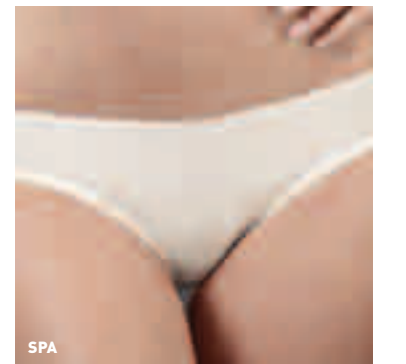

NATH NATURA NATH 2011

RELAX S M L

155 GR 100% ALGODÓN ORGÁNICO CANALÉ CERTIFICADO

THAO S M L XL

155 GR 100% ALGODÓN ORGÁNICO CANALÉ CERTIFICADO

PEACEFUL S M L XL

155 GR 100% ALGODÓN ORGÁNICO CANALÉ CERTIFICADO

58 / 59

THAI 34A 34B 34C 36B 36C 36D

170 GR 95% ALGODÓN ORGÁNICO PUNTO LISO CERTIFICADO, 5% SPANTEX

SPA S M L XL

170 GR 95% ALGODÓN ORGÁNICO PUNTO LISO CERTIFICADO, 5% SPANTEX

SPA