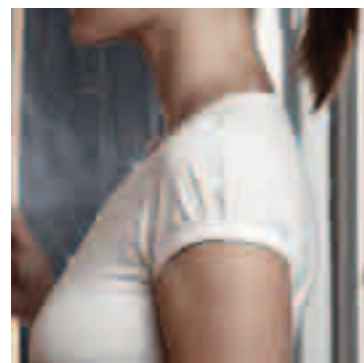

# PRINCESS

S M L

165 GR 100% ALGODÓN PUNTO LISO

01  
BLANCO

02  
NEGRO

11  
ROJO

13  
ROSA

# MAXIM

M L XL\*

165 GR 100% ALGODÓN PUNTO LISO

\*SÓLO EN BLANCO, NEGRO

01  
BLANCO

02  
NEGRO

50  
AMARILLO PAJA