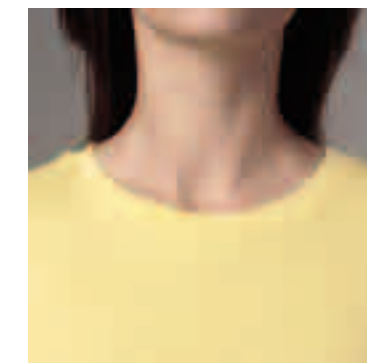

# PRINCESS

S M L

165 GR 100% ALGODÓN PUNTO LISO

01  
BLANCO

02  
NEGRO

11  
ROJO

13  
ROSA

# MAXIM

M L XL\*

165 GR 100% ALGODÓN PUNTO LISO

\*SÓLO EN BLANCO, NEGRO

01  
BLANCO

02  
NEGRO

50  
AMARILLO PAJA