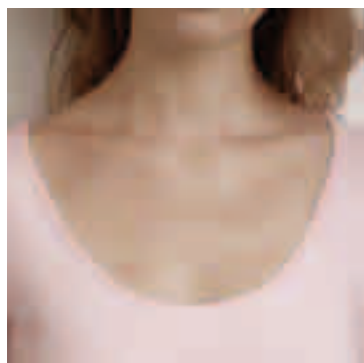

PASSION

S M L XL*

165 GR 100% ALGODÓN PUNTO LISO *SÓLO EN BLANCO, NEGRO

01
BLANCO

02
NEGRO

11
ROJO

13
ROSA

28
PISTACHO

35
TURQUESA

SILK

S M L XL*

165 GR 100% ALGODÓN PUNTO LISO *SÓLO EN BLANCO, NEGRO

01
BLANCO

02
NEGRO

15
ROSA CHICLE

35
TURQUESA