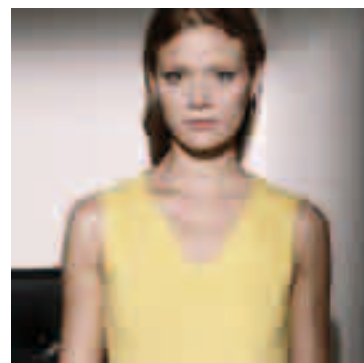

OH S M L XL*

165 GR 100% ALGODÓN PUNTO LISO *SÓLO EN BLANCO, NEGRO

01 BLANCO

02 NEGRO

11 ROJO

14 AMARILLO

15 ROSA CHICLE

EMOTION S M L XL*

165 GR 100% ALGODÓN PUNTO LISO *SÓLO EN BLANCO, NEGRO, ROJO

01 BLANCO

02 NEGRO

11 ROJO

15 ROSA CHICLE

28 PISTACHO

35 TURQUESA