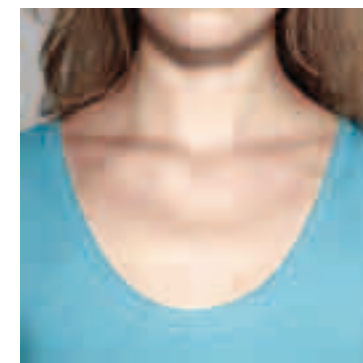

OH S M L XL*

165 GR 100% ALGODÓN PUNTO LISO *SÓLO EN BLANCO, NEGRO

01 BLANCO

02 NEGRO

11 ROJO

14 AMARILLO

15 ROSA CHICLE

EMOTION S M L XL*

165 GR 100% ALGODÓN PUNTO LISO *SÓLO EN BLANCO, NEGRO, ROJO

01 BLANCO

02 NEGRO

11 ROJO

15 ROSA CHICLE

28 PISTACHO

35 TURQUESA