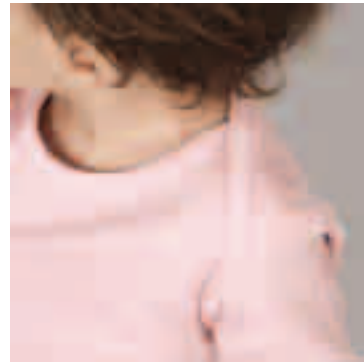

30/01 AZUL CIELO/ BLANCO

61 CAMUFLAJE

62 BLUE CAMUFLAJE

11/14 ROJO/ AMARILLO

01/55 BLANCO/ LILA CLARO

# MONKEY LONG

6/12 12/18 18/24

220 GR 100% ALGODÓN CANALÉ

01 BLANCO

13 ROSA

30 AZUL CIELO