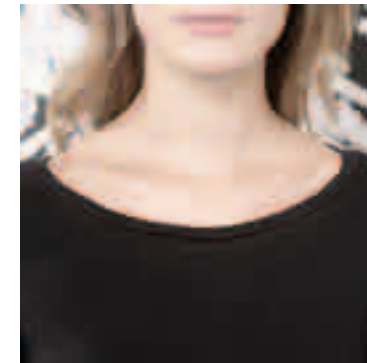

K4 S M L XL

165 GR 100% ALGODÓN PUNTO LISO

- 01 BLANCO
- 02 NEGRO
- 11 ROJO
- 13 ROSA
- 30 AZUL CIELO
- 26 VERDE SUCIO
- 34 ROYAL

SHANGHAI S M L

180 GR 95% ALGODÓN, 5% LYCRA

- 01 BLANCO
- 02 NEGRO