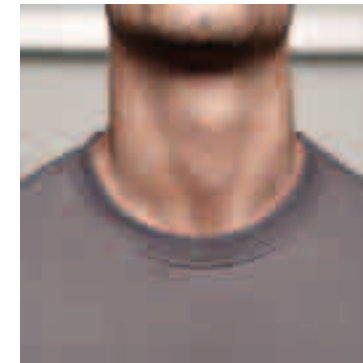

K3 M L XL XXL

165 GR 100% ALGODÓN PUNTO LISO

- 01 BLANCO
- 02 NEGRO
- 11 ROJO
- 13 ROSA
- 26 VERDE SUCIO
- 30 AZUL CIELO
- 34 ROYAL
- 47 AZUL OSCURO

K5 S M L XL XXL

290-300 GR 80% ALGODÓN, 20% POLYESTER FLEECE

- 01 BLANCO
- 02 NEGRO
- 11 ROJO
- 30 AZUL CIELO
- 47 AZUL OSCURO
- 51 GRIS OSCURO