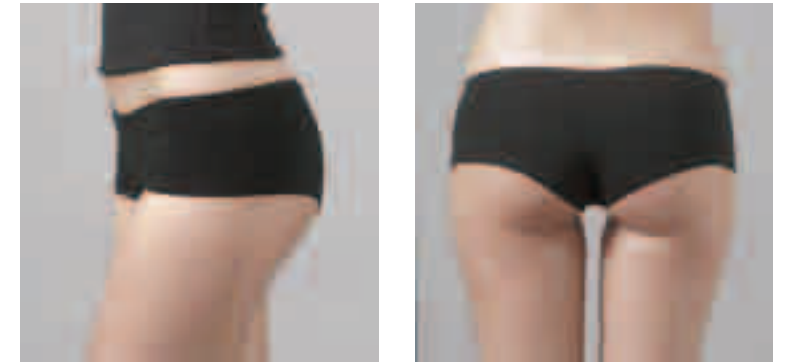

# ISLAND

S M L

180 GR 95% ALGODÓN, 5% LYCRA

- 01 BLANCO
- 02 NEGRO
- 11 ROJO
- 13 ROSA
- 35 TURQUESA

# MAMBO

S M L XL\*

180 GR 95% ALGODÓN, 5% LYCRA

\*SÓLO EN BLANCO, NEGRO

- 01 BLANCO
- 02 NEGRO
- 11 ROJO
- 13 ROSA
- 35 TURQUESA