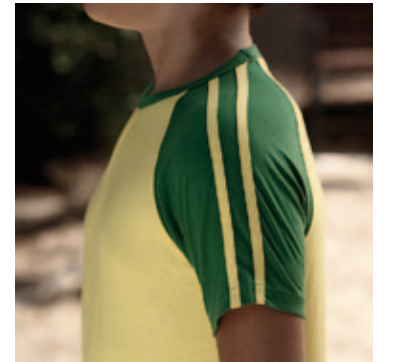

IBIZA KIDS

- 3/4
- 5/6
- 7/8
- 9/11
- 12/14

165 GR 100% ALGODÓN PUNTO LISO

01 BLANCO

10 NARANJA

11 ROJO

34 ROYAL

TEIDE KIDS

- 3/4
- 5/6
- 7/8
- 9/11
- 12/14

165 GR 100% ALGODÓN PUNTO LISO

10/01 NARANJA/BLANCO

14/42 AMARILLO/VERDE

31/01 AZUL MARINO/BLANCO