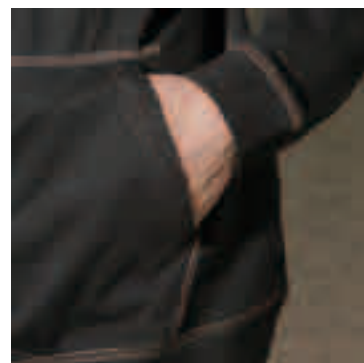

# EMO

- S
- M
- L
- XL
- XXL

165 GR 100% ALGODÓN PUNTO LISO

01 BLANCO

02 NEGRO

02/05 NEGRO/ VISÓN

# SAXO

- M
- L
- XL
- XXL
- 3XL\*

165 GR 100% ALGODÓN PUNTO LISO \*SÓLO EN BLANCO, NEGRO

01 BLANCO

02 NEGRO

48 ROJO OSCURO

02/05 NEGRO/ VISÓN