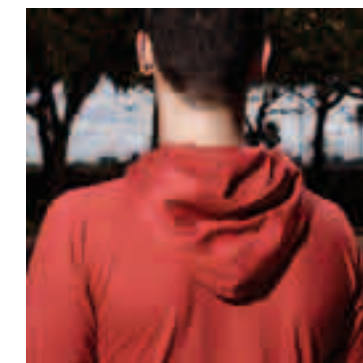

# EMO

- S
- M
- L
- XL
- XXL

165 GR 100% ALGODÓN PUNTO LISO

01 BLANCO

02 NEGRO

02/05 NEGRO/ VISÓN

# SAXO

- M
- L
- XL
- XXL
- 3XL\*

165 GR 100% ALGODÓN PUNTO LISO \*SÓLO EN BLANCO, NEGRO

01 BLANCO

02 NEGRO

48 ROJO OSCURO

02/05 NEGRO/ VISÓN