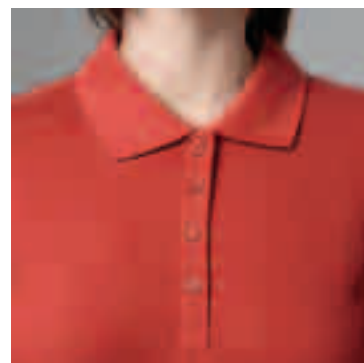

NEW
STYLE

MUJER NATH 2011

ECLIPSE

S M L XL

PIQUÉ 200 GR 100% ALGODÓN

01
BLANCO

02
NEGRO

13
ROSA