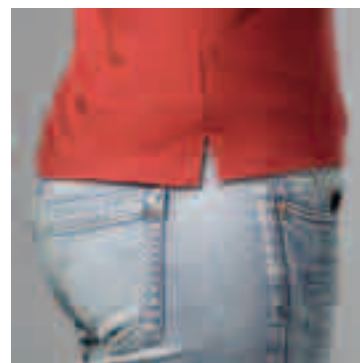

NEW
STYLE

MUJER NATH 2011

ECLIPSE

S M L XL

PIQUÉ 200 GR 100% ALGODÓN

01
BLANCO

02
NEGRO

13
ROSA