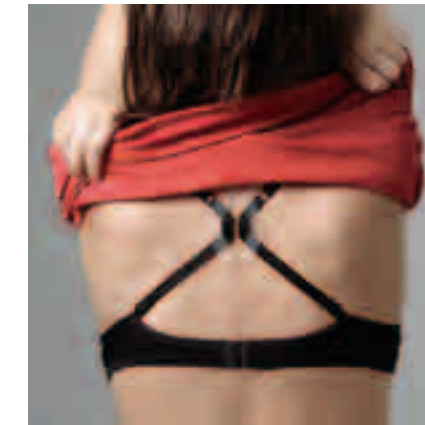

# CAPRI

M L XL XXL\*

220 GR 100% ALGODÓN CANALÉ \*SÓLO EN BLANCO, NEGRO, ROJO

01 BLANCO

02 NEGRO

04 VIGORÉ

10 NARANJA

11 ROJO