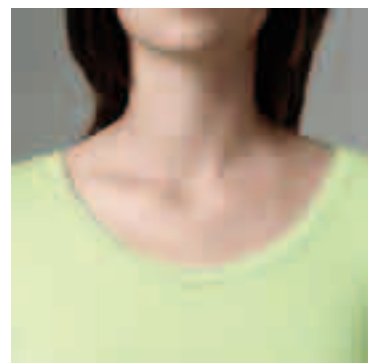

# ASIA

S M L XL\*

165 GR 100% ALGODÓN PUNTO LISO \*SÓLO EN BLANCO, NEGRO

01 BLANCO

02 NEGRO

10 NARANJA

28 PISTACHO

# STAR

S M L XL XXL

180 GR 95% ALGODÓN, 5% LYCRA

01 BLANCO

02 NEGRO

11 ROJO

13 ROSA

35 TURQUESA