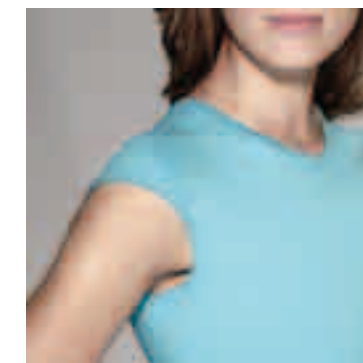

# ASIA

S M L XL\*

165 GR 100% ALGODÓN PUNTO LISO \*SÓLO EN BLANCO, NEGRO

01 BLANCO

02 NEGRO

10 NARANJA

28 PISTACHO

# STAR

S M L XL XXL

180 GR 95% ALGODÓN, 5% LYCRA

01 BLANCO

02 NEGRO

11 ROJO

13 ROSA

35 TURQUESA