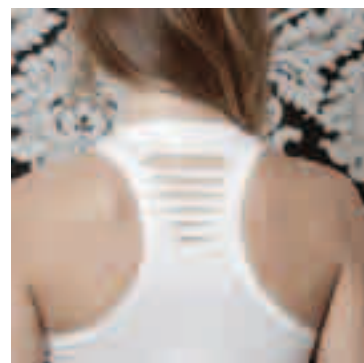

# AGATHA

S M L XL

165 GR 100% ALGODÓN PUNTO LISO

01  
BLANCO

02  
NEGRO

NEW  
STYLE

10 / 11

# MANHATTAN

S M L XL

165 GR 100% POLYESTER

01  
BLANCO