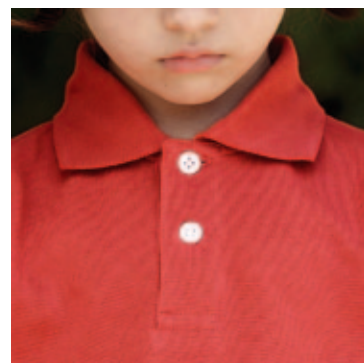

NEW
STYLE

NIÑO NATH 2011

K7 KIDS

3/4 5/6 7/8 9/11 12/14

PIQUÉ 200 GR 100% ALGODÓN

01
BLANCO

02
NEGRO

30
AZUL CIELO

47
AZUL OSCURO

63
FOREST

66
ROJO FERRARI

106 / 107

BELLA KIDS

3/4 5/6 7/8 9/11 12/14

220 GR 100% ALGODÓN CANALÉ

01
BLANCO